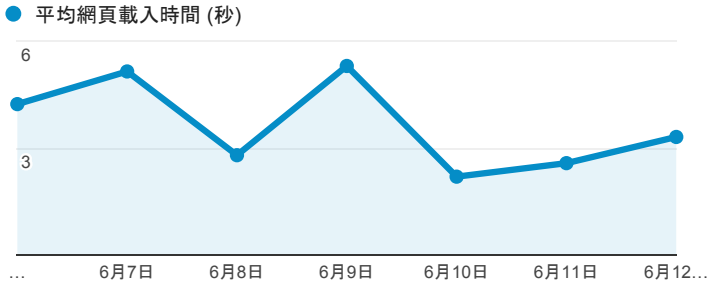

報表03\_內容

2016年6月6日 - 2016年6月12日

所有使用者  
100.00% 個工作階段

平均網頁載入時間 (秒)

平均網頁載入時間 (秒)和瀏覽量 (依網頁分組)

| 網頁   | 平均網頁載入時間 (秒) | 瀏覽量   |
|--|--------------|-------|
| /index_detail.aspx?srv=3&category=17         | 7.48         | 32    |
| /  | 4.44         | 1,465 |
| /index_detail_share.aspx?id=537C19E76E8126BF | 2.90         | 178   |
| /index_detail_share.aspx?id=D3E5F13A2FBF190A | 2.65         | 1     |
| /activity_104-2_self_test.aspx               | 0.00         | 10    |
| /activity_game01.aspx                        | 0.00         | 1     |
| /analytics_Summary.aspx                      | 0.00         | 4     |
| /ePortfolio/index.aspx                       | 0.00         | 1     |
| /index_detail_share.aspx?id=00D7E7BA1F095969 | 0.00         | 1     |
| /index_detail_share.aspx?id=01D1D71352369991 | 0.00         | 1     |

瀏覽量(依網頁分組)

造訪和新造訪率 (依 關鍵字 分組)

| 關鍵字            | 工作階段 | % 新工作階段 |
|----------------|------|---------|
| (not provided) | 474  | 78.69%  |
| 淡江學習歷程         | 2    | 50.00%  |
| (not set)      | 1    | 100.00% |
| 打掃服務學習 心得      | 1    | 100.00% |
| 校內工讀服務心得       | 1    | 100.00% |
| 淡江反思單          | 1    | 100.00% |
| 淡江服務日誌         | 1    | 100.00% |
| 淡江掃地補做         | 1    | 100.00% |
| 淡江補打掃          | 1    | 0.00%   |
| 淡江學生學習歷程       | 1    | 100.00% |